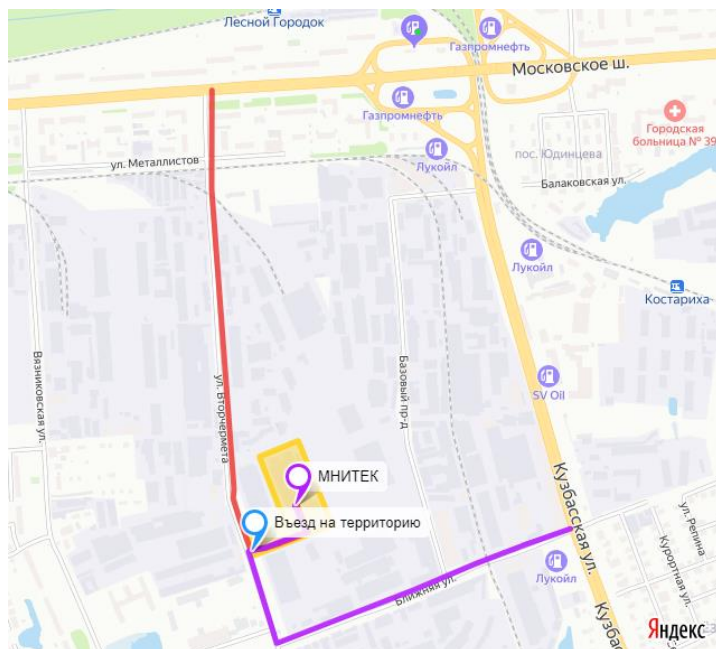

Адрес новых цехов МНИТЕК.

Улица Вторчермета д. 1 С.

Яндекс Навигатор ведет правильно.

Координаты ворот:

56.303408172720005, 43.8599945264578

Если вы едете **со стороны Московского шоссе**, вам нужно проехать 1100 м.  
Заезд в серые ворота с левой стороны.

Если вы едете с **ул. Кузбасская**, вам нужно повернуть на ул. Близняная, с нее на ул. Вторчермета.  
Проезжаете 240 м. Перед переездом поверните **направо**, в серые ворота.